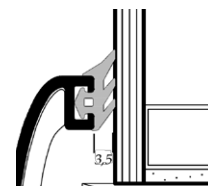

Čep za vanjsku klupicu do 260mm

Pakovanje: 25 pari

Materijal	Boja	Šifra
ASA	Smeđa	1672
ASA	Bijela	1671

SL- Z111

Pakovanje: 200m

Materijal Boja
TPE Crna

Šifra
1066

SL- Z113