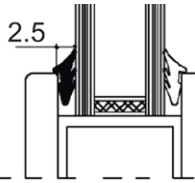

SL- brtva T21 2-3 mm

Pakovanje: 200m

Šifra

1512

Materijal Boja
TPE Crna