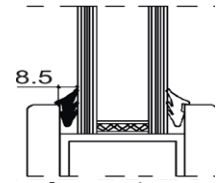

AL-T 8,5 mm

Pakovanje: 50m

Šifra

1395

Materijal Boja
TPE Crna