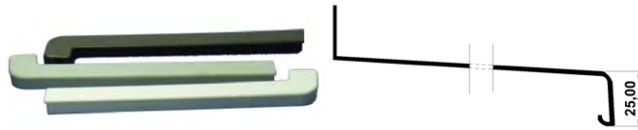

Čep za vanjsku klupicu do 200mm

Pakovanje: 260/10

Materijal	Boja	Šifra
TPE	Bijela	1134
TPE	Siva	1132
TPE	Crna	1178
TPE	Smeđa S	1131
TPE	Smeđa T	1693

Čep za vanjsku klupicu do 260mm

Pakovanje: 200/10

Materijal	Boja	Šifra
TPE	Bijela	1135
TPE	Siva	1659
TPE	Crna	1657
TPE	Smeđa S	1658
TPE	Smeđa T	1692

Čep za vanjsku klupicu do 360mm

Pakovanje: 192/12

Materijal	Boja	Šifra
TPE	Bijela	1700
TPE	Siva	1702
TPE	Smeđa T	1701

Čep za vanjsku klupicu do 300mm

Pakovanje: 192/12

Materijal	Boja	Šifra
TPE	Bijela	1722
TPE	Siva	1724
TPE	Crna	1731
TPE	Smeđa T	1729