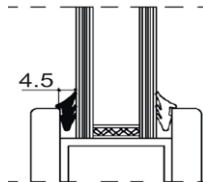

SL- brtva T18 3-4 mm

Pakovanje: 200m

Šifra

1513

Materijal Boja
TPE Crna

AL-T 4,5 mm

Pakovanje: 200m

Šifra