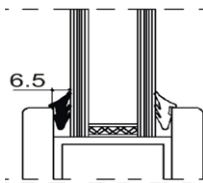

AL-T 6,5 mm

Pakovanje: 100m

Šifra

1394

Materijal Boja
TPE Crna