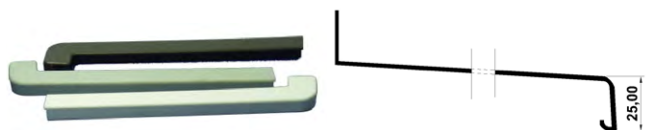

Čep za vanjsku klupicu do 200mm

Pakovanje: 260/10

Materijal	Boja	Šifra
TPE	Bijela	1134
TPE	Siva	1132
TPE	Crna	1178
TPE	Smeđa S	1131
TPE	Smeđa T	1693

Čep za vanjsku klupicu do 260mm

Pakovanje: 200/10

Materijal	Boja	Šifra
TPE	Bijela	1135
TPE	Siva	1659
TPE	Crna	1657
TPE	Smeđa S	1658
TPE	Smeđa T	1692

Čep za vanjsku klupicu do 360mm

Pakovanje: 192/12

Materijal	Boja	Šifra
TPE	Bijela	1700
TPE	Siva	1702
TPE	Smeđa T	1701

Čep za vanjsku klupicu do 300mm

Pakovanje: 192/12

Materijal	Boja	Šifra
TPE	Bijela	1722
TPE	Siva	1724
TPE	Crna	1731
TPE	Smeđa T	1729