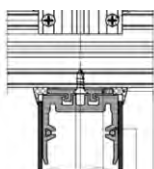

Gumeni odstožnik 60x156mm

Pakovanje: 40 kom

Materijal	Boja	Šifra
TPE	Siva	1637
TPE	Crna	
TPE	Bijela	

Gumeni odstožnik 60x114mm

Pakovanje: 60 kom

Materijal	Boja	Šifra
TPE	Siva	1636
TPE	Crna	
TPE	Bijela	

Gumeni odstožnik 60x88mm