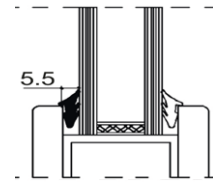

AL-T 5,5 mm

Pakovanje: 100m

Šifra

1393

Materijal Boja
TPE Crna