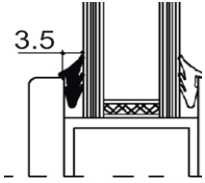

SL- brtva T18 3-4 mm

Pakovanje: 200m

Šifra

1513

Materijal Boja
TPE Crna

AL-T 4,5 mm

Pakovanje: 200m

Šifra