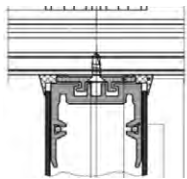

Gumeni odstožnik 60x156mm

Pakovanje: 40 kom

Materijal	Boja	Šifra
TPE	Siva	1637
TPE	Crna	
TPE	Bijela