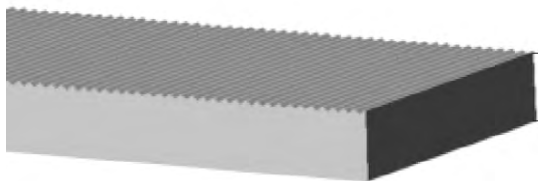

Podloga za staklo

Pakovanje: 1 kg

Materijal Boja

Šifra

1633

ZM-2

Pakovanje: 150m

Materijal Boja

Šifra

TPE

Crna

1858

IT-1

Pakovanje: 150m

Materijal Boja

Šifra

TPE

Crna

1080

IT-2

Pakovanje: 150m

Materijal Boja

Šifra

TPE

Crna

1623