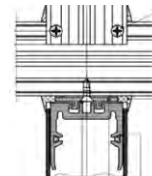

Gumeni odstožnik 60x114mm

Pakovanje: 60 kom

Materijal	Boja	Šifra
TPE	Siva	1636
TPE	Crna	
TPE	Bijela