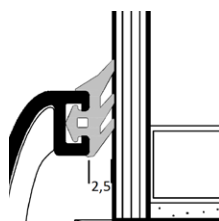

SL- Z111

Pakovanje: 200m

Materijal Boja
TPE Crna

Šifra
1066