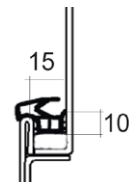

Dihtung za met. dovratnik M3/8,5

Pakovanje: 80m

Materijal Boja
TPE Crna

Šifra
1749