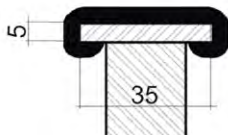

Pokrivna guma rukohvata 35x5

Pakovanje: 18m

Materijal Boja
TPE Crna

Šifra
1436