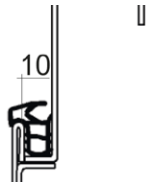

Dihtung za metalni dovratnik M1

Pakovanje: 100m

Materijal Boja
TPE Crna

Šifra
1372