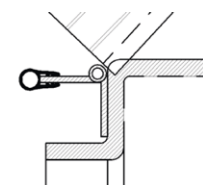

Šifra
1333

Dihtung za staklo 10 mm

Pakovanje: 50m

Materijal	Boja	Šifra
PVC	Kristalni	1648

Dihtung za staklo 8 mm

Pakovanje: 50m

Materijal	Boja	Šifra
TPE	Kristalni	1653

Dihtung za lim 4mm