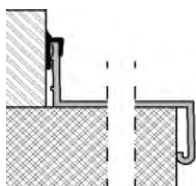

Materijal **Boja**
PVC Crna

Šifra
1486

Plastična podloška 12,5/27,5

Podloška vijka za fasadu.
Debljina 1,9mm

Pakovanje: 200kom

Materijal **Boja**

Šifra
1401

AM brtva za klupicu 3,5mm