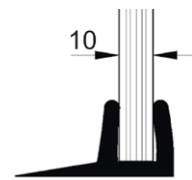

Kristal brtva 35 za staklo 10 mm

Pakovanje:

Materijal	Boja	Šifra
PVC	Kristalni	1773