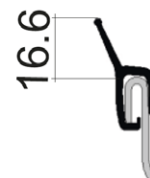

MT- vertikalna brtva za sekc.

Pakovanje: 40m

Šifra

1649

Materijal Boja

TPE Crna