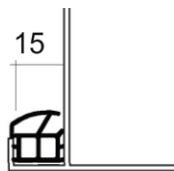

Šifra
1309

Dihtung za met. dovratnik M3/8,5

Pakovanje: 80m

Materijal Boja
TPE Crna

Šifra
1749

Dihtung za metalni dovratnik M3/S

Pakovanje: 70m

Materijal Boja
TPE Crna