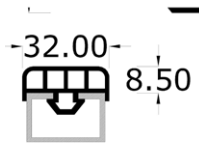

Dihtung za kracnu 32mm

Pakovanje: 40m

Materijal Boja
TPE Crna

Šifra
1219