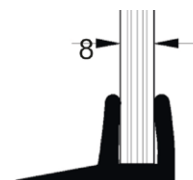

Kristal brtva 35 za staklo 8mm

Pakovanje:

Materijal	Boja	Šifra
PVC	Kristalni	1818

Dihtung za kracnu 32mm

Pakovanje: 40m

Materijal Boja
TPE Crna

Šifra
1219

Dihtung za kracnu puni 32mm