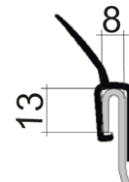

SL- vertikalni profil za vrata 24740

Pakovanje: 6,5m

Šifra

1551

Materijal Boja

PVC Crna

Vertikalni profil za sekc vrata

Pakovanje: 6,5m