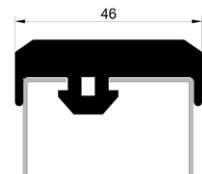

Pakovanje: 30m

Materijal Boja
TPE Crna

Šifra
1619

Pokrivna guma rukohvata 35x5

Pakovanje: 18m

Materijal Boja
TPE Crna

Šifra
1436

Dihtung za kracnu puni 46mm