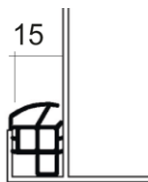

Šifra
1372

Dihtung za metalni dovratnik M2

Pakovanje: 100m

Materijal Boja
TPE Crna

Šifra
1331

Dihtung za metalni dovratnik M3

Pakovanje: 50m

Materijal Boja
TPE Crna