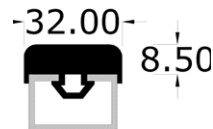

Kristal brtva 35 za staklo 8mm

Pakovanje:

Materijal	Boja	Šifra
PVC	Kristalni	1818

Dihtung za kracnu 32mm

Pakovanje: 40m

Materijal Boja
TPE Crna

Šifra
1219

Dihtung za kracnu puni 32mm