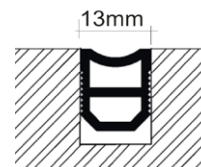

ALUKO BOND- 13mm

Pakovanje: 100m

Šifra

1597

Materijal Boja
TPE Crna